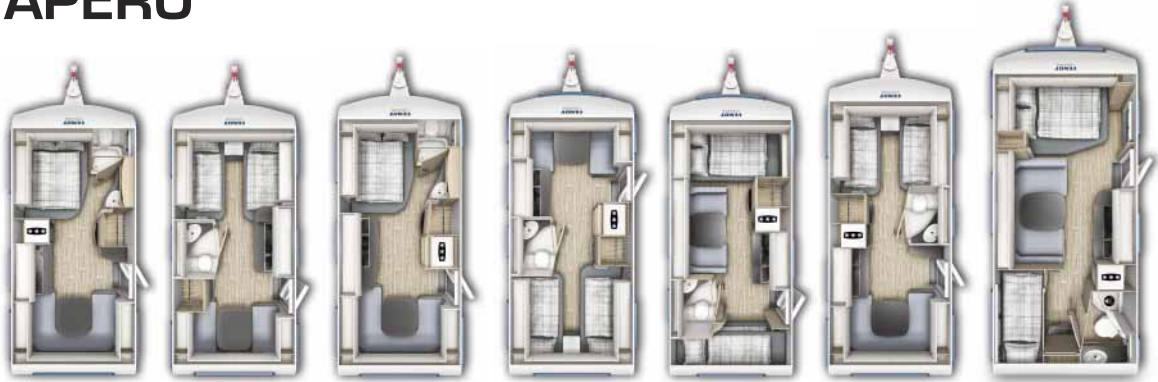

APERERO

465 SFB	465 TG	495 SFB	495 SG	495 SKM	515 SG	560 SKM
€ 27.650,00	€ 27.560,00	€ 28.610,00	€ 28.990,00	€ 29.490,00	€ 29.890,00	€ 33.110,00

BIANCO SELECTION

465 SFB	465 TG	515 SG	515 SKM	550 SKM
€ 27.510,00	€ 27.640,00	€ 29.570,00	€ 29.280,00	€ 30.670,00