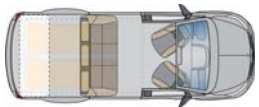

5 Grundrisse!

ab € 69.990,-

Sunlight

* Nur für Lager- & Vorlaufahrzeuge Modell 2025 bei Kauf während der Frühjahrsmesse vom 20.03. bis 23.03.2025

Grosser Abverkauf

unserer Vermietflotte zu TOP-PREISEN!
Nutzen Sie die Gelegenheit für Ihr Schnäppchen.